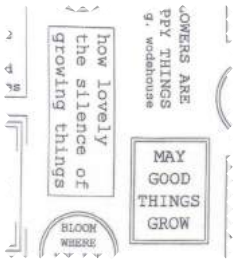

moda **LOLLIPOP GARDEN**
LELLA BOUTIQUE

Delivery Month: May 2019
Total SKU'S: 32
100% Cotton

5081-11

5085-15

5086-15

5084-15

5081-15

5082-15

5080-15

5085-11

5080-11

5086-11

5085-12

5083-12

5084-13

5085-13